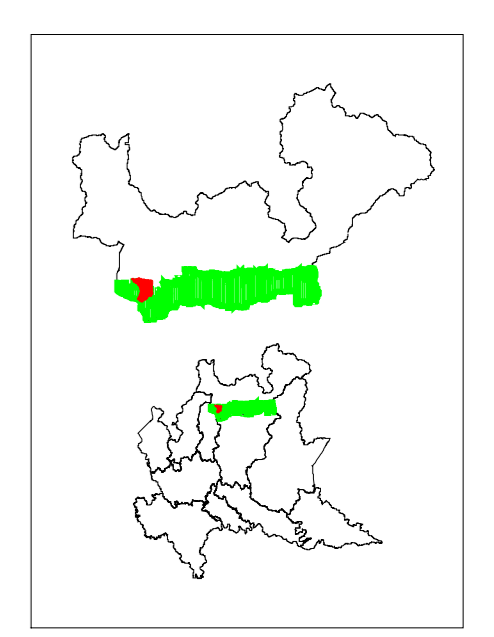

Piano di Gestione del SIC IT 2040027

Valle del Bitto di Gerola

1. **Legenda**
2. Limite del SIC IT2040027
   - Limite del Parco delle Orobie Valtellesi
   - ANDALÒ VALTELINO
   - COSIO VALTELINO
   - GEROLA ALTA
   - PEDESINA
   - RASURA
   - ROCOLO

Scala 1:10.000

Marzo 2010