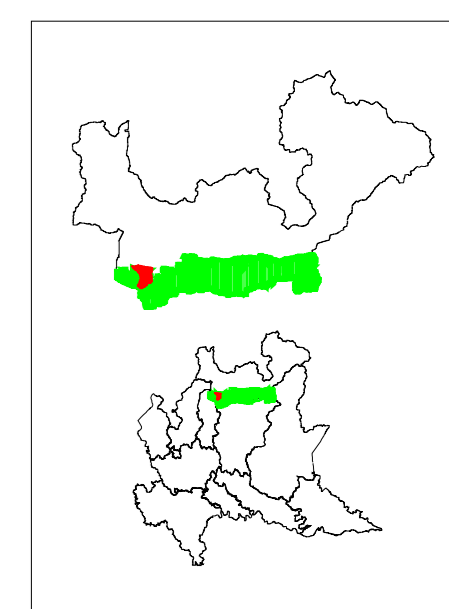

Regione Lombardia

Piano di Gestione del SIC IT 2040027

Valle del Bitto di Gerola

Legenda

Limite del SIC IT2040027

Limite del Parco delle Orobie Valtellesi

- *Androsace vandellii*
- *Gentiana alpina*
- *Lycopodium clavatum*
- *Narcissus poeticus*
- *Pulsatilla alpina* sp. *apifolia*
- *Pulsatilla vernalis*
- *Sparganium angustifolium*
- *Thelypteris palustris*
- *Dactylorhiza maculata*
- *Pseudorchis albida*
- *Gentiana alpina*
- *Arnica*

Scala 1:10.000

Marzo 2010