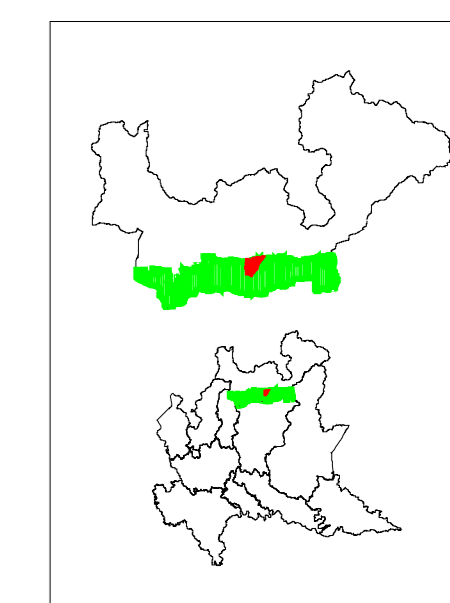

Regione Lombardia

Piano di Gestione del SIC IT 2040032

Valle del Livrio

Legenda

1. Limite del SIC IT2040032
   - Limite del Parco delle Orobie Valtellesi
2. Vulnerabilità
3. non determinata
   - Basso - valore 1
   - Medio - valore 3
   - Alto - valore 5

Scala 1:10.000

Marzo 2010