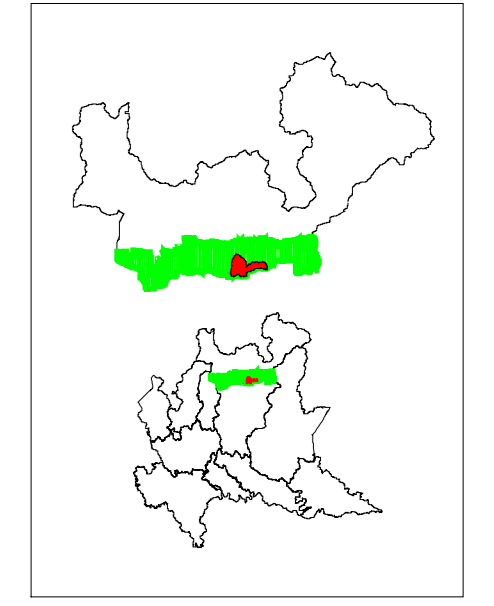

Fondo Europeo Agricolo per lo Sviluppo Rurale: Europa investe nelle zone rurali PSR 2007-2013 Direzione Generale Agricoltura  
 Piano di Gestione del SIC IT 2040033  
 Val Venina

Tav. 2 - Carta della vulnerabilità degli habitat

- Legenda**
- Limite del SIC IT2040033
  - Limite del Parco delle Orobie Valtellinesi
- Vulnerabilità**
- Non determinata
  - Basso - Valore 1
  - Medio - Valore 3
  - Alto - Valore 5

Scala 1:10.000

Marzo 2010