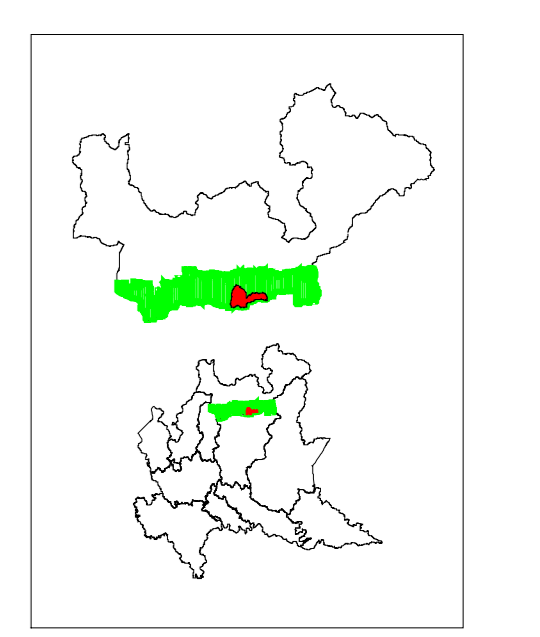

Fondo Europeo Agricolo per lo Sviluppo Rurale: l'Europa investe nelle zone rurali PSR 2007-2013 Direzione Generale Agricoltura
 Piano di Gestione del SIC IT 2040033
 Val Venina

Tav. 7 - Carta della qualità ambientale

Legenda
 [Red line] Limite del SIC IT2040033
 [Green line] Limite del Parco delle Orobie Valtellesi

Qualità ambientale
 [Light green] 1
 [Medium green] 2
 [Dark green] 3
 [Darkest green] 4

Scala 1:10.000
 Parco delle Orobie Valtellesi
 Marzo 2010