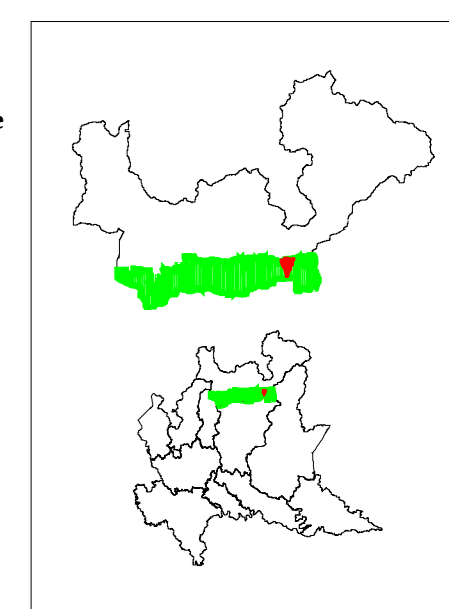

Regione Lombardia

Piano di Gestione del SIC IT 2040035
Val Bondone Val Caronella

Legenda

Scala 1:10.000

Marzo 2010